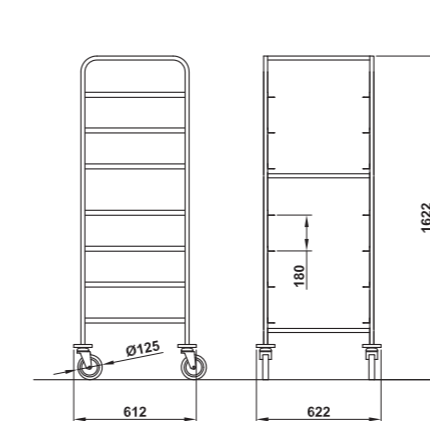

L-SHAPE

PROFILO PER VASSOI
PROFILE FOR TRAYS

Optional - Optionals

RF

>> PAG. 249