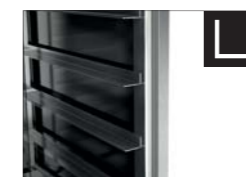

L-SHAPE

PROFILO PER VASSOI
PROFILE FOR TRAYS

Optional - Optionals

RF

>> PAG. 249