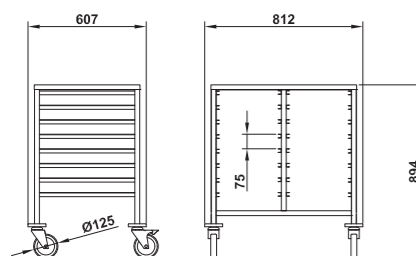

C-SHAPE

PROFILO PER VASCHE GN
PROFILE FOR GN PANS

Optional - Optionals

RF GN

>> PAG. 249