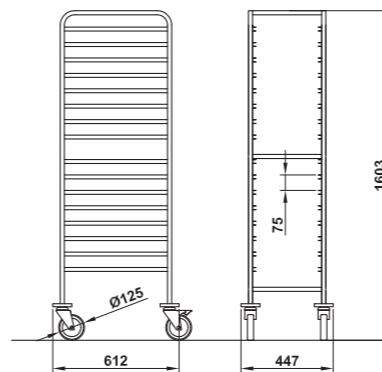

C-SHAPE

PROFILO PER VASCHE GN
PROFILE FOR GN PANS

Optional - Optionals

RF GN

>> PAG. 249