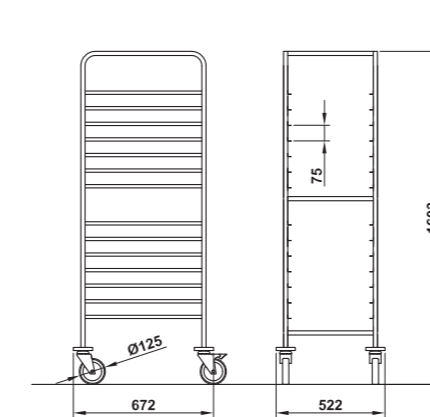

L-SHAPE

PROFILO PER VASSOI
PROFILE FOR TRAYS

Optional - Optionals

RF

>> PAG. 249