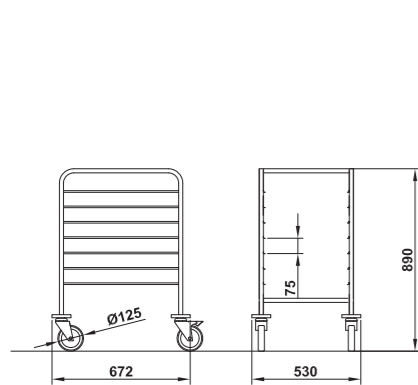

VEGA 60x40 L8

CARRELLI PORTA TEGLIE / VASSOI
TRAY / TINS RACK TROLLEYS

Carrelli in acciaio inox AISI 304 per il recupero o la distribuzione di teglie o vassoi. Guide di sostegno a "L". Tutti i modelli sono dotati di serie di 4 paracolpi antiraccia e di 4 ruote girevoli, su richiesta disponibili con 2 ruote con freno (opt. RF).

Rack trolleys with AISI 304 stainless steel structure for tins and trays storage. "L-shaped" guides. All models are equipped with 4 non-marking bumpers and 4 swiveling castors, on request can be fitted with 2 castors with brake (opt. RF).

L-SHAPE

PROFILO PER VASSOI
PROFILE FOR TRAYS

Optional - Optionals

RF

>> PAG. 249