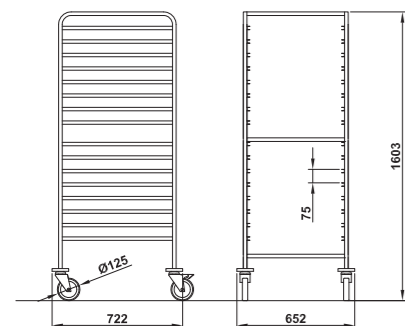

C-SHAPE

PROFILO PER VASCHE GN
PROFILE FOR GN PANS

Optional - Optionals

RF GN

>> PAG. 249