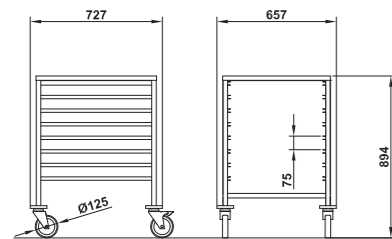

VEGA 2 C8

CARRELLI PORTA GN GN RACK TROLLEYS

Carrelli in acciaio inox AISI 304 per il recupero o la distribuzione di vasche o vassoi GN. Guide di sostegno antiribaltamento a "C". Tutti i modelli sono dotati di serie di 4 paracolpi antitraccia e di 4 ruote girevoli, su richiesta disponibili con 2 ruote con freno (opt. RF).

Rack trolleys with AISI 304 stainless steel structure for GN pans and trays storage. "C-shaped" anti-rollover guides. All models are equipped with 4 non-marking bumpers and 4 swiveling castors, on request can be fitted with 2 castors with brake (opt. RF).

C-SHAPE

PROFILO PER VASCHE GN
PROFILE FOR GN PANS

Optional - Optionals

RF GN

>> PAG. 249