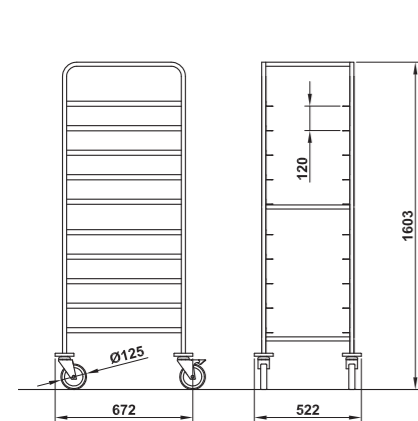

L-SHAPE

PROFILO PER VASSOI
PROFILE FOR TRAYS

Optional - Optionals

RF

>> PAG. 249