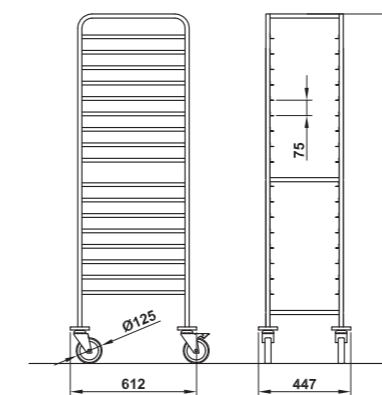

L-SHAPE

PROFILO PER VASSOI
PROFILE FOR TRAYS

Optional - Optionals

RF

>> PAG. 249