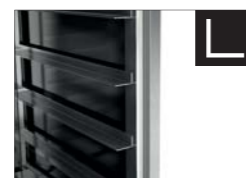

L-SHAPE

PROFILO PER VASSOI
PROFILE FOR TRAYS

Optional - Optionals

RF

>> PAG. 249