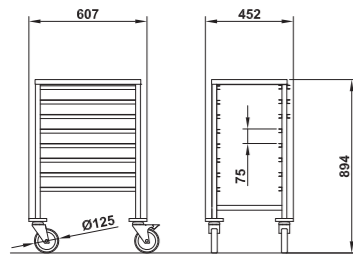

VEGA 1 C8

CARRELLI PORTA GN GN RACK TROLLEYS

Carrelli in acciaio inox AISI 304 per il recupero o la distribuzione di vasche o vassoi GN. Guide di sostegno antiribaltamento a "C". Tutti i modelli sono dotati di serie di 4 paracolpi antitraccia e di 4 ruote girevoli, su richiesta disponibili con 2 ruote con freno (opt. RF).

Rack trolleys with AISI 304 stainless steel structure for GN pans and trays storage. "C-shaped" anti-rollover guides. All models are equipped with 4 non-marking bumpers and 4 swiveling castors, on request can be fitted with 2 castors with brake (opt. RF).

C-SHAPE

PROFILO PER VASCHE GN
PROFILE FOR GN PANS

Optional - Optionals

RF GN

>> PAG. 249