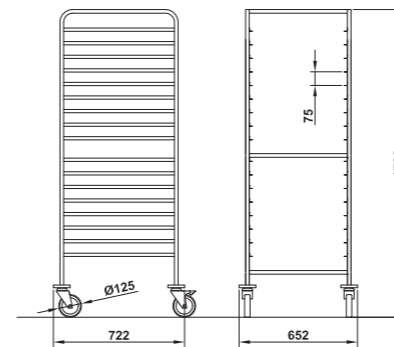

L-SHAPE

PROFILO PER VASSOI
PROFILE FOR TRAYS

Optional - Optionals

RF

>> PAG. 249